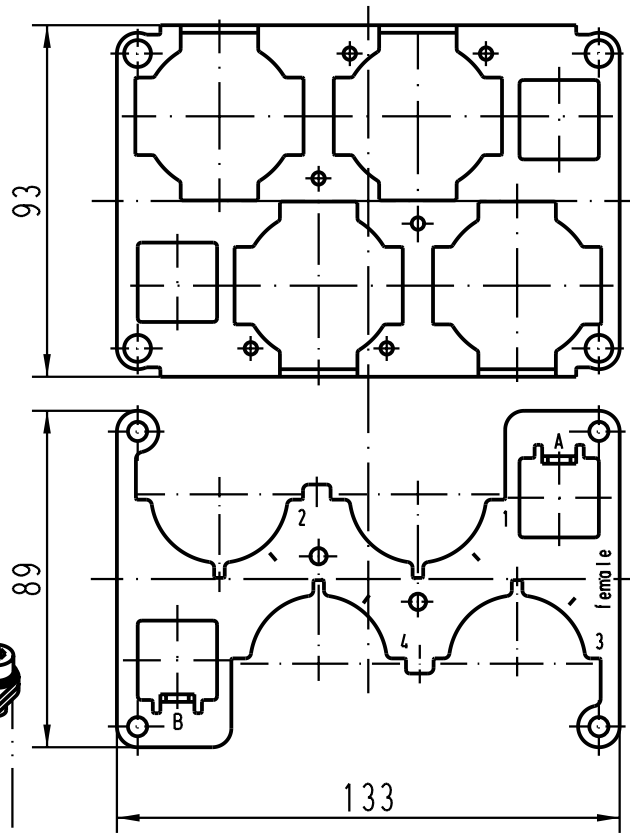

5

4

3

2

1

Lose mitgeliefert:/
separately enclosed:

4 x Zylinderschraube M5x12/
4 x fillister head screw M5x12

4 x Sperrkantscheibe SK S5/
4 x washer M5

2 x Zylinderschraube M4x10/
2 x fillister head cap screw M4x10

2 x Sperrkantscheibe SK S4/
2 x washer M4

nicht im Lieferumfang enthalten/
not range of delivery

All Dimensions in mm Original Size DIN A 4		Techn. Character.			Nicht tolerierte Masse/ Free size tolerances	
			Dat.	Name	Massstab/Scale 1:2	Halterung Han 4HC Buchse 4 x 650A Frame Han 4HC female 4 x 650A Han 48HPR-gg
		Detail.	27.03.03	Ho		
		Insp.		Ole		
410968	20.04.04	Loe.	Stand.			
410683	03.09.03	Leh.				
410435						
Mod.	Dat.	Name	HARTING Electric GmbH & Co. KG D-32339 Espelkamp			TB 09 40 048 9911 Sub.