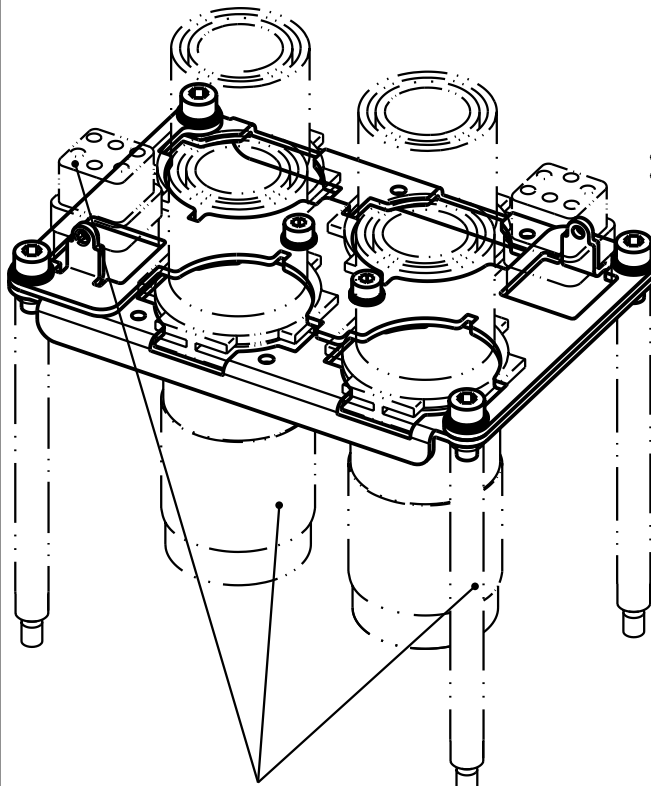

5

4

3

2

1

Lose mitgeliefert:/
separately enclosed:

4 x Zylinderschraube M5x12/
4 x fillister head screw M5x12

4 x Sperrkantscheibe SK S5/
4 x washer M5

2 x Zylinderschraube M4x10/
2 x fillister head cap screw M4x10

2 x Sperrkantscheibe SK S4/
2 x washer M4

nicht im Lieferumfang enthalten/
not range of delivery

All Dimensions in mm Original Size DIN A 4		Techn. Character.			Nicht tolerierte Masse/ Free size tolerances	
			Dat.	Name	Massstab/Scale 1:2	Halterung Han 4HC Buchse 4 x 650A Frame Han 4HC female 4 x 650A Han 48HPR-gg
		Detail.	27.03.03	Ho		
		Insp.		Ole		
410968	20.04.04	Loe.	Stand.			
410683	03.09.03	Leh.				
410435						
Mod.	Dat.	Name	HARTING Electric GmbH & Co. KG D-32339 Espelkamp			TB 09 40 048 9911 Sub.