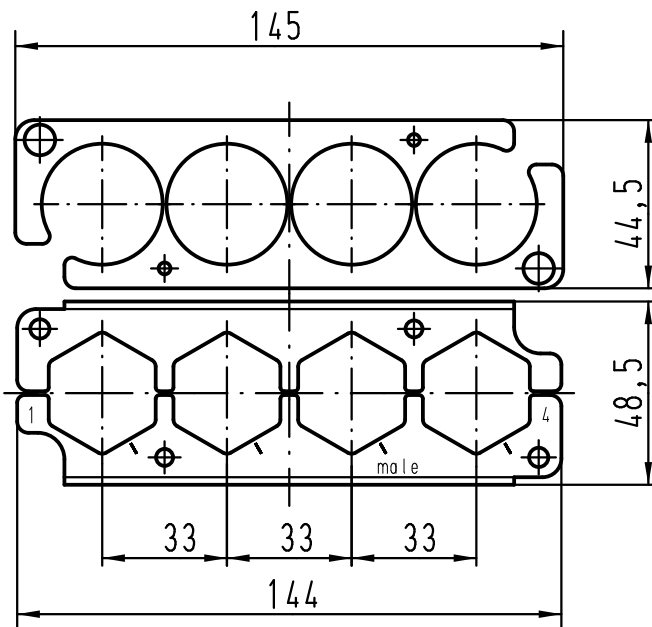

1 2 3 4 5 6

A

B

C

D

2x Distanzbolzen
2x distance peg

4x M4 Schraube
4x M4 screw

4x Sperrkantscheibe SK S4
4x washer M4

4x Schrumpfschlauch
4x shrinking tube

All Dimensions in mm Original Size DIN A 4		Techn. Character.			Nicht tolerierte Maß/Free size tolerances	
			Dat.	Name	Maßstab/Scale 1:2	Halterung-m /frame male Han 24 HPR EasyCon 4x350A
		Detail.	29.09.10	Rull		
		Insp.		BS		
		Stand.				
A			HARTING Electric GmbH & Co. KG D-32339 Espelkamp			TB 09 40 024 9913
Mod.	Dat.	Name				