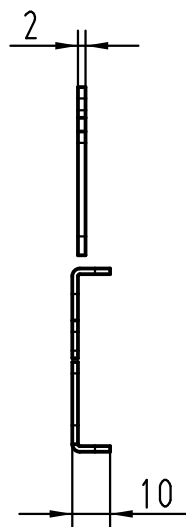

1 2 3 4 5 6

A

B

C

D

2x Distanzbolzen
2x distance peg

4x M4 Schraube
4x M4 screw

4x Sperrkantscheibe SK S4
4x washer M4

4x Schrumpfschlauch
4x shrinking tube

All Dimensions in mm Original Size DIN A 4		Techn. Character.			Nicht tolerierte Maß/Free size tolerances	
			Dat.	Name	Maßstab/Scale 1:2	Halterung-m /frame male Han 24 HPR EasyCon 4x350A
		Detail.	29.09.10	Rull		
		Insp.		BS		
		Stand.				
A			HARTING Electric GmbH & Co. KG D-32339 Espelkamp			TB 09 40 024 9913
Mod.	Dat.	Name				