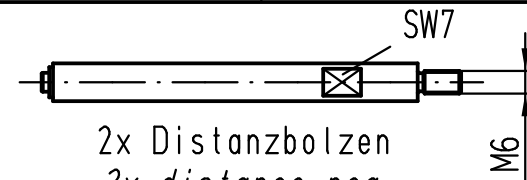

1 2 3 4 5 6

A

B

C

D

2x Distanzbolzen
2x distance peg

4x M4 Schraube
4x M4 screw

4x Sperrkantscheibe SK S4
4x washer M4

4x Schrumpfschlauch
4x shrinking tube

All Dimensions in mm Original Size DIN A 4		Techn. Character.			Nicht tolerierte Maß/Free size tolerances	
			Dat.	Name	Maßstab/Scale 1:2	Halterung-m /frame male Han 24 HPR EasyCon 4x350A
		Detail.	29.09.10	Rull		
		Insp.		BS		
		Stand.				
A			HARTING Electric GmbH & Co. KG D-32339 Espelkamp			TB 09 40 024 9913
Mod.	Dat.	Name				