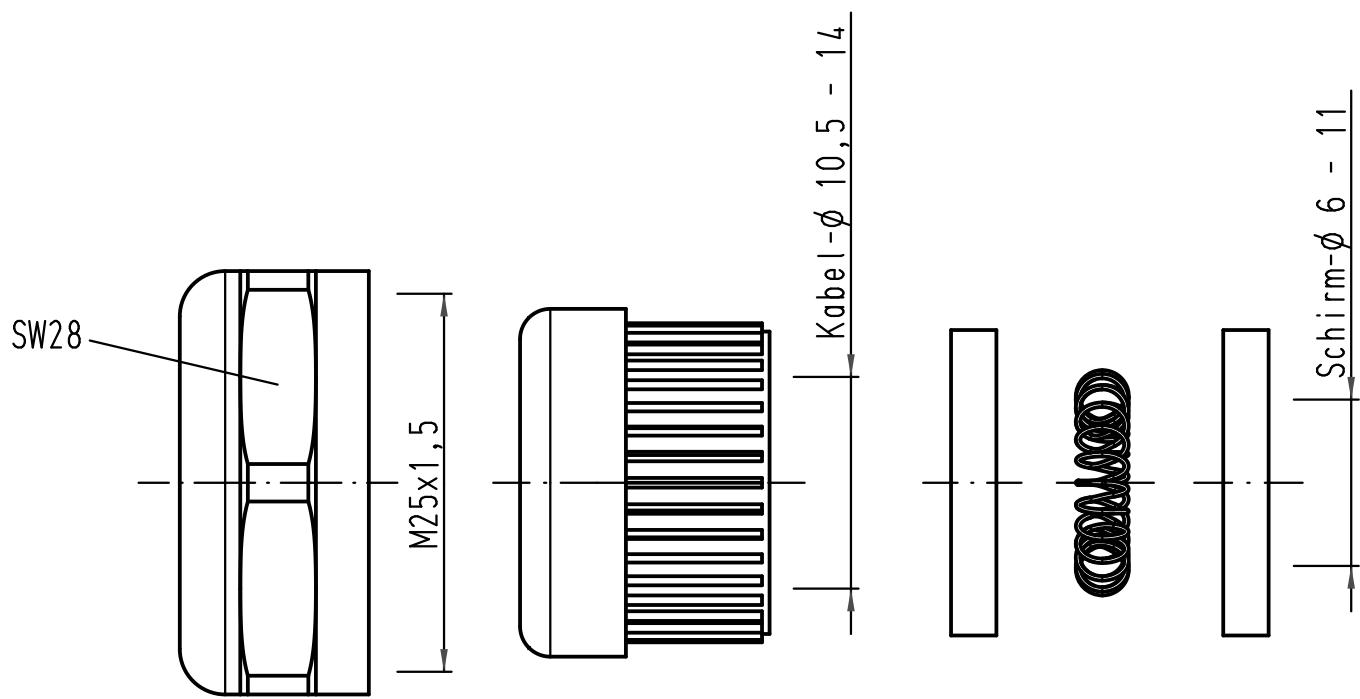

1 2 3 4 5 6

A

B

C

D

Für EMV Tüllengehäuse - Metall
for EMC hoods - metal

		All Dimensions in mm Original Size DIN A 4		Techn. Character.		Nicht tolerierte Maß/Free size tolerances	
				Dat.	Name	Maßstab/Scale 2:1	Han-Compact EMV Halbverschraubung M25 EMC half cable protection M25
				Detail.	10.02.10 Ho		
				Insp.	Sch		
				Stand.			
A				HARTING Electric GmbH & Co. KG D-32339 Espelkamp			TB 19 62 000 5057
Mod.	Dat.	Name					
							Blatt/page