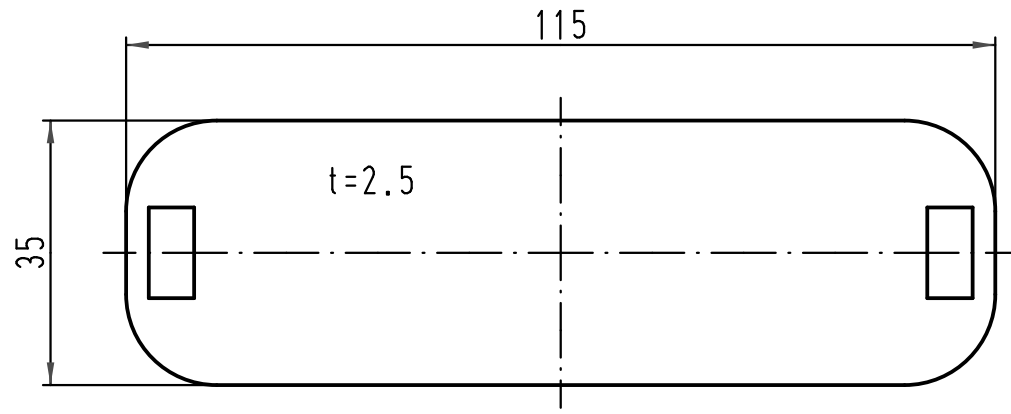

1 2 3 4 5 6

A

B

C

D

All Dimensions in mm Original Size DIN A 4		Techn. Character.			Nicht tolerierte Maße/Free size tolerances	
			Dat.	Name	Maßstab/Scale <b>1:1</b>	<b>Schutzkappe Han-Snap 16B</b> <i>Protection cover</i> <i>Hartpapier/ laminated paper</i>
			Detail.	12.10.09 Spr		
			Insp.	Be		
			Stand.			
A			HARTING Electric GmbH & Co. KG			<b>TB 09 33 016 5401</b>
Mod.	Dat.	Name	D-32339 Espelkamp			
						Sub.