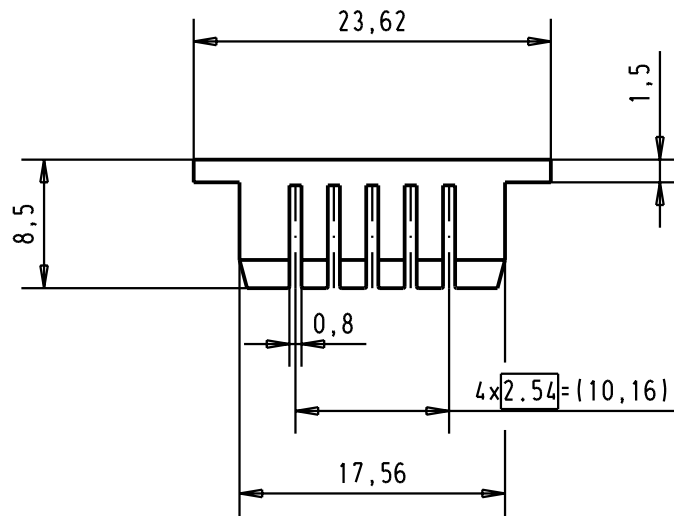

5

4

3

2

1

D

C

B

A

				Dat.	Name	 All Dim. in mm Orig. Size DIN A 4	SEK Modular insert 10 poles	Maßstab/ Scale
			Detail.	25-APR-02	CV			2:1
			Insp.					
			Stand.					
29778	25-APR-02	CV	HARTING EURL F-95972 Paris				TB 09990000510	Blatt/ Page 1 /
Mod.	Dat.	Name					Sub.	