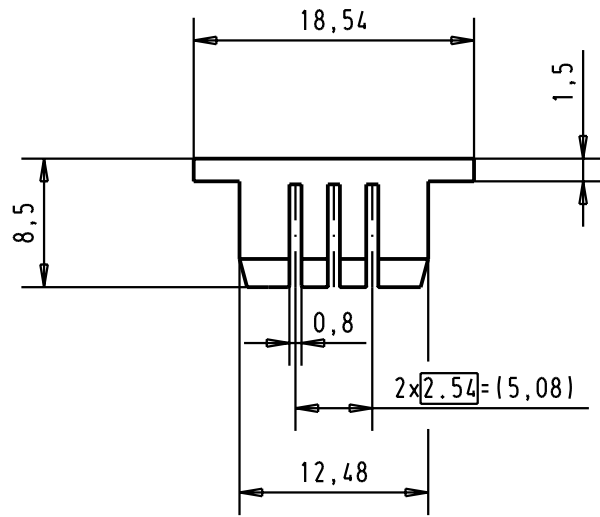

A

				Dat.	Name	 All Dim. in mm Orig. Size DIN A 4	SEK Modular insert 6 poles	Maßstab/ Scale
			Detail.	25-APR-02	CV			2:1
			Insp.					
			Stand.					
29778	25-APR-02	CV	HARTING EURL F-95972 Paris				TB 09990000506	Blatt/ Page 1 /
Mod.	Dat.	Name					Sub.	