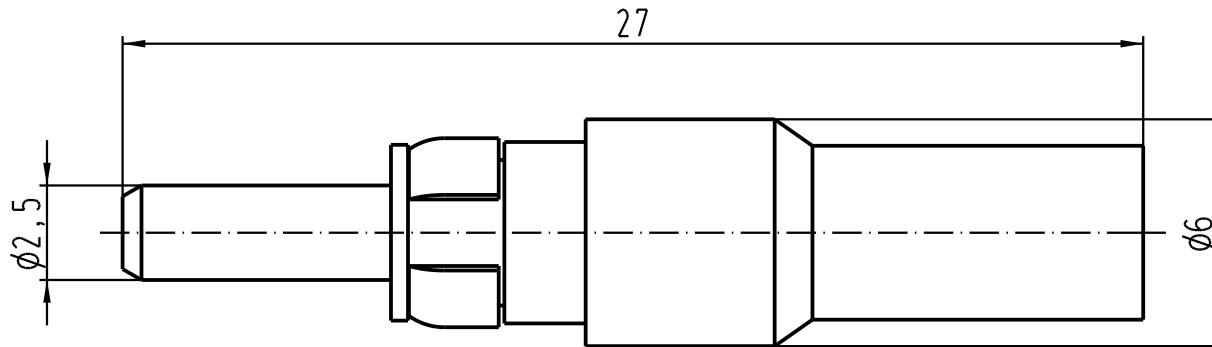

1 2 3 4 5 6

A

B

C

D

 All Dimensions in mm Original Size DIN A 4		Techn. Character.			Nicht tolerierte Masse/ Free size tolerances	
			Dat.	Name	Massstab/ Scale 5:1	optical fiber contact male, fiber types GI 50-62,5/125
			Detail.	15.08.06 Bor		
			Insp.	Be		
			Stand.			
412368			HARTING Electric GmbH & Co. KG			TB 20 10 125 4212
Mod.	Dat.	Name	D-32339 Espelkamp			
						Blatt/ page Sub.