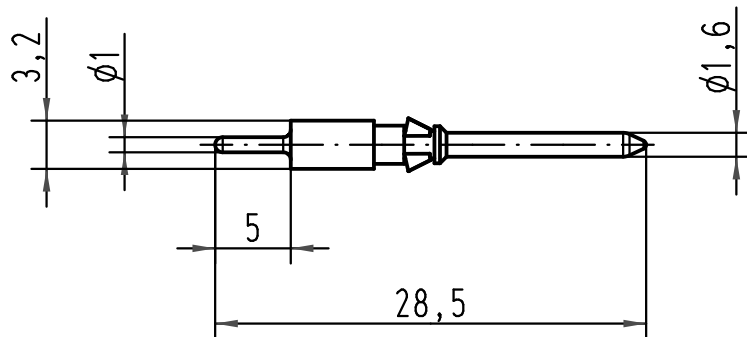

1 2 3 4 5 6

A

B

C

D

 All Dimensions in mm Original Size DIN A 4			Techn. Character.			Nicht tolerierte Maße/Free size tolerances		
				Dat.	Name	Maßstab/Scale <b>2:1</b>	<b>Han D Doppelkontaktstift</b> Han D male double contact versilbert/silver plated	
			Detail.	03.08.09	Rull			
			Insp.		Sch			
			Stand.					
A			HARTING Electric GmbH & Co. KG				<b>TB 09 15 000 6190</b>	
Mod.	Dat.	Name	D-32339 Espelkamp					