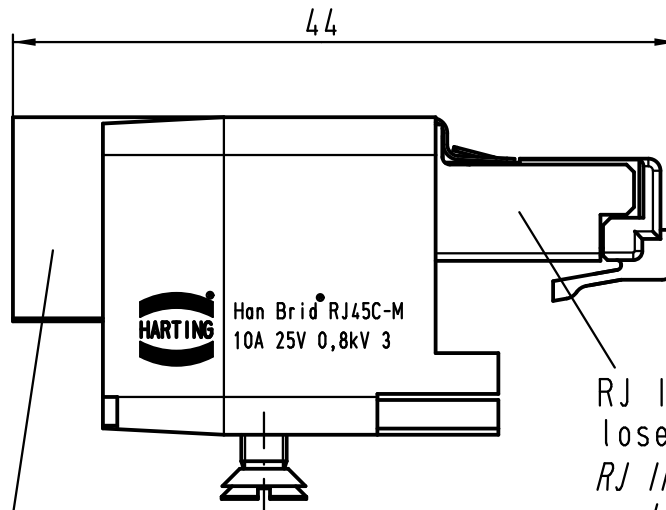

Senkschraube M3x6 lose beigelegt  
countersunk screw M3x6 enclosed separately

Aufnahme lose beigelegt  
holder enclosed separately

RJ Industrial data modul  
lose beigelegt  
RJ Industrial data modul  
enclosed separately

All Dimensions in mm Original Size DIN A 4		Techn. Character.			Nicht tolerierte Maße! Free size tolerances	
			Dat.	Name	Maßstab/Scale  2:1	Han Brid RJ45C-M
		Detail.	04.07.11	Ho		
		Insp.		Sch		
		Stand.				
A			HARTING Electric GmbH & Co. KG		TB 09 12 003 3011	Blatt/ page
Mod.	Dat.	Name	D-32339 Espelkamp			