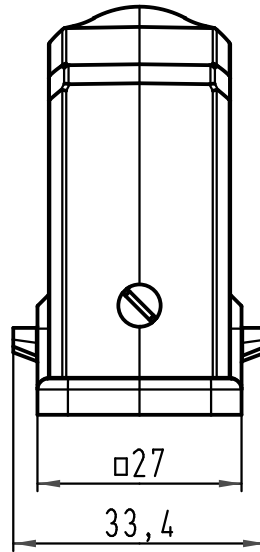

1 2 3 4 5 6

A

B

C

D

Einsatzbefestigungsschraube M3x6 lose mitgeliefert
 insert fixing screw M3x6 enclosed

All Dimensions in mm Original Size DIN A 4		Techn. Character.			Nicht tolerierte Maße/Free size tolerances		
			Dat.	Name	Maßstab/Scale 1:1	Han E-St 3A-gw-M20 Tüllengehäuse/hood	
			Detail.	14.09.10			Rull
			Insp.				Herb
			Stand.				
A			HARTING Electric GmbH & Co. KG			TB 19 44 003 1640	
Mod.	Dat.	Name	D-32339 Espelkamp				
						Sub.	Blatt/page