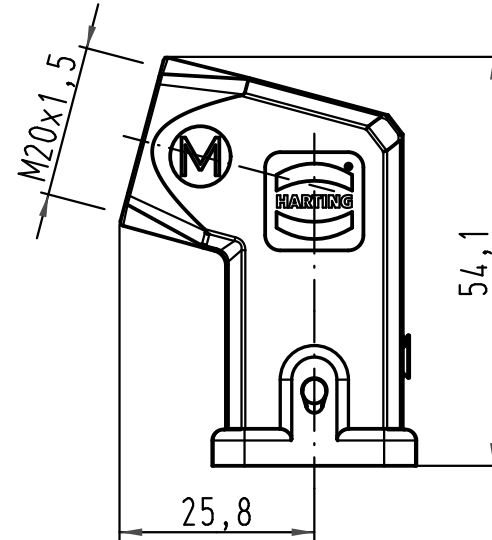

1 2 3 4 5 6

A

B

C

D

Einsatzbefestigungsschraube M3x6 lose mitgeliefert
 insert fixing screw M3x6 enclosed

All Dimensions in mm Original Size DIN A 4		Techn. Character.			Nicht tolerierte Maße/Free size tolerances		
			Dat.	Name	Maßstab/Scale 1:1	Han E-St 3A-gw-M20 Tüllengehäuse/hood	
			Detail.	14.09.10			Rull
			Insp.				Herb
			Stand.				
A			HARTING Electric GmbH & Co. KG			TB 19 44 003 1640	
Mod.	Dat.	Name	D-32339 Espelkamp				
						Sub.	Blatt/page